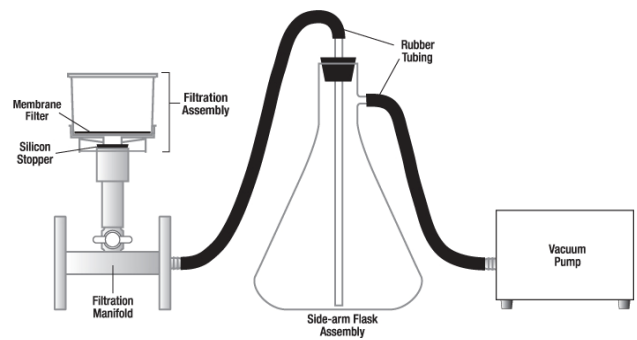

矽膠連接器

6827 Filter Bags 24 oz (box of 250)

濾膜式鐵胃袋

6827 1.0 mL Sterile Serological Pipettes

1 mL 拋棄式吸管

9437 Test Tubes 16 x 125 mm

玻璃試管

拋棄式標準濾膜 0.45 μ m 孔徑1600格

濾膜法操作儀器連接圖

濾膜法操作流程簡易圖 1

濾膜法操作流程簡易圖 2

標準濾膜 0.45 μ m 孔徑1600格

標準濾膜 0.45 μ m 孔徑36格