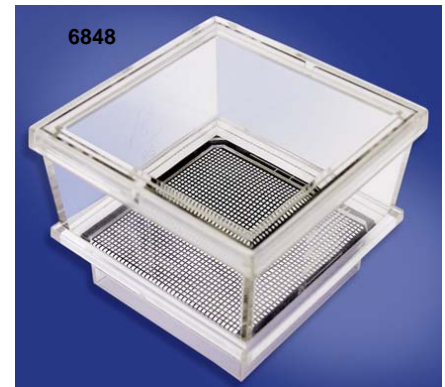

NEO Grid 拋棄式濾膜杯組

6848 NEO-Grid Test System

標準濾膜 0.45 μ m 孔徑1600格

6866 NEO-Grid 36 Test System

標準濾膜 0.45 μ m 孔徑36格

6830 NEO-Grid 0.2 Test System

標準濾膜 0.2 μ m 孔徑1600格

6825 NEO-Grid Silicone Stopper

矽膠連接器

6827 Filter Bags 24 oz (box of 250)

濾膜式鐵胃袋

6827 1.0 mL Sterile Serological Pipettes

1 mL 拋棄式吸管

9437 Test Tubes 16 x 125 mm

玻璃試管

拋棄式標準濾膜 0.45 μ m 孔徑1600格